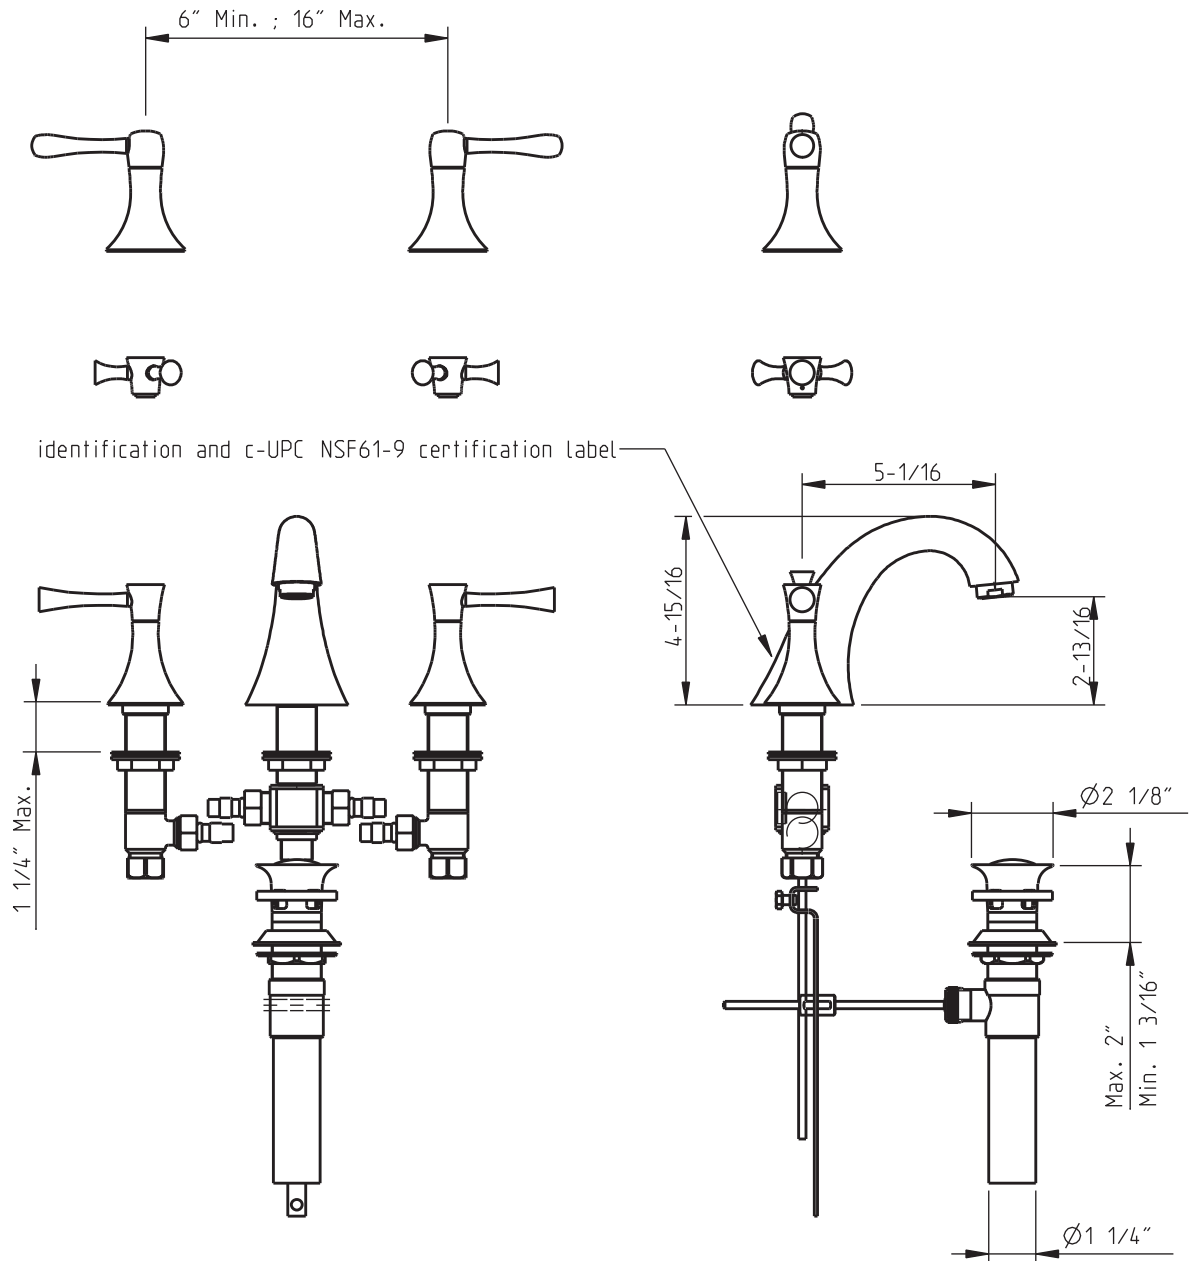

TECHNICAL SPECIFICATIONS

Brookhaven

Widespread lavatory

code | 244 110 xxx
 245 110 xxx
 246 110 xxx

5663386
 983MW000W03

dimensions inches

PLUMBING

CIFIAL USA
 USA P +1800 5284904 F +1800 5281969 info@cifialusa.com www.cifialusa.com
CIFIAL Torneiras, S.A.
 Portugal T +351 256 780 700 F +351 256 780 710 cifial@cifial.pt www.cifial.pt
CIFIALDECOR, S.A.
 Espanha T +34 916 110 261 F +34 916 103 694 cifialdecor@infonegocio.com
CIFIAL UK, Ltd.
 UK P +44 1933 402 008 F +44 1933 402 063 sales@cifial.co.uk www.cifial.co.uk

5663386
 963MWO0W03

Note: xxx represent different finishes.

	625	620	721	V05
A	5713111	3460008-xxx 5C03040 5710275	3460008-610 5C03040 5710275	