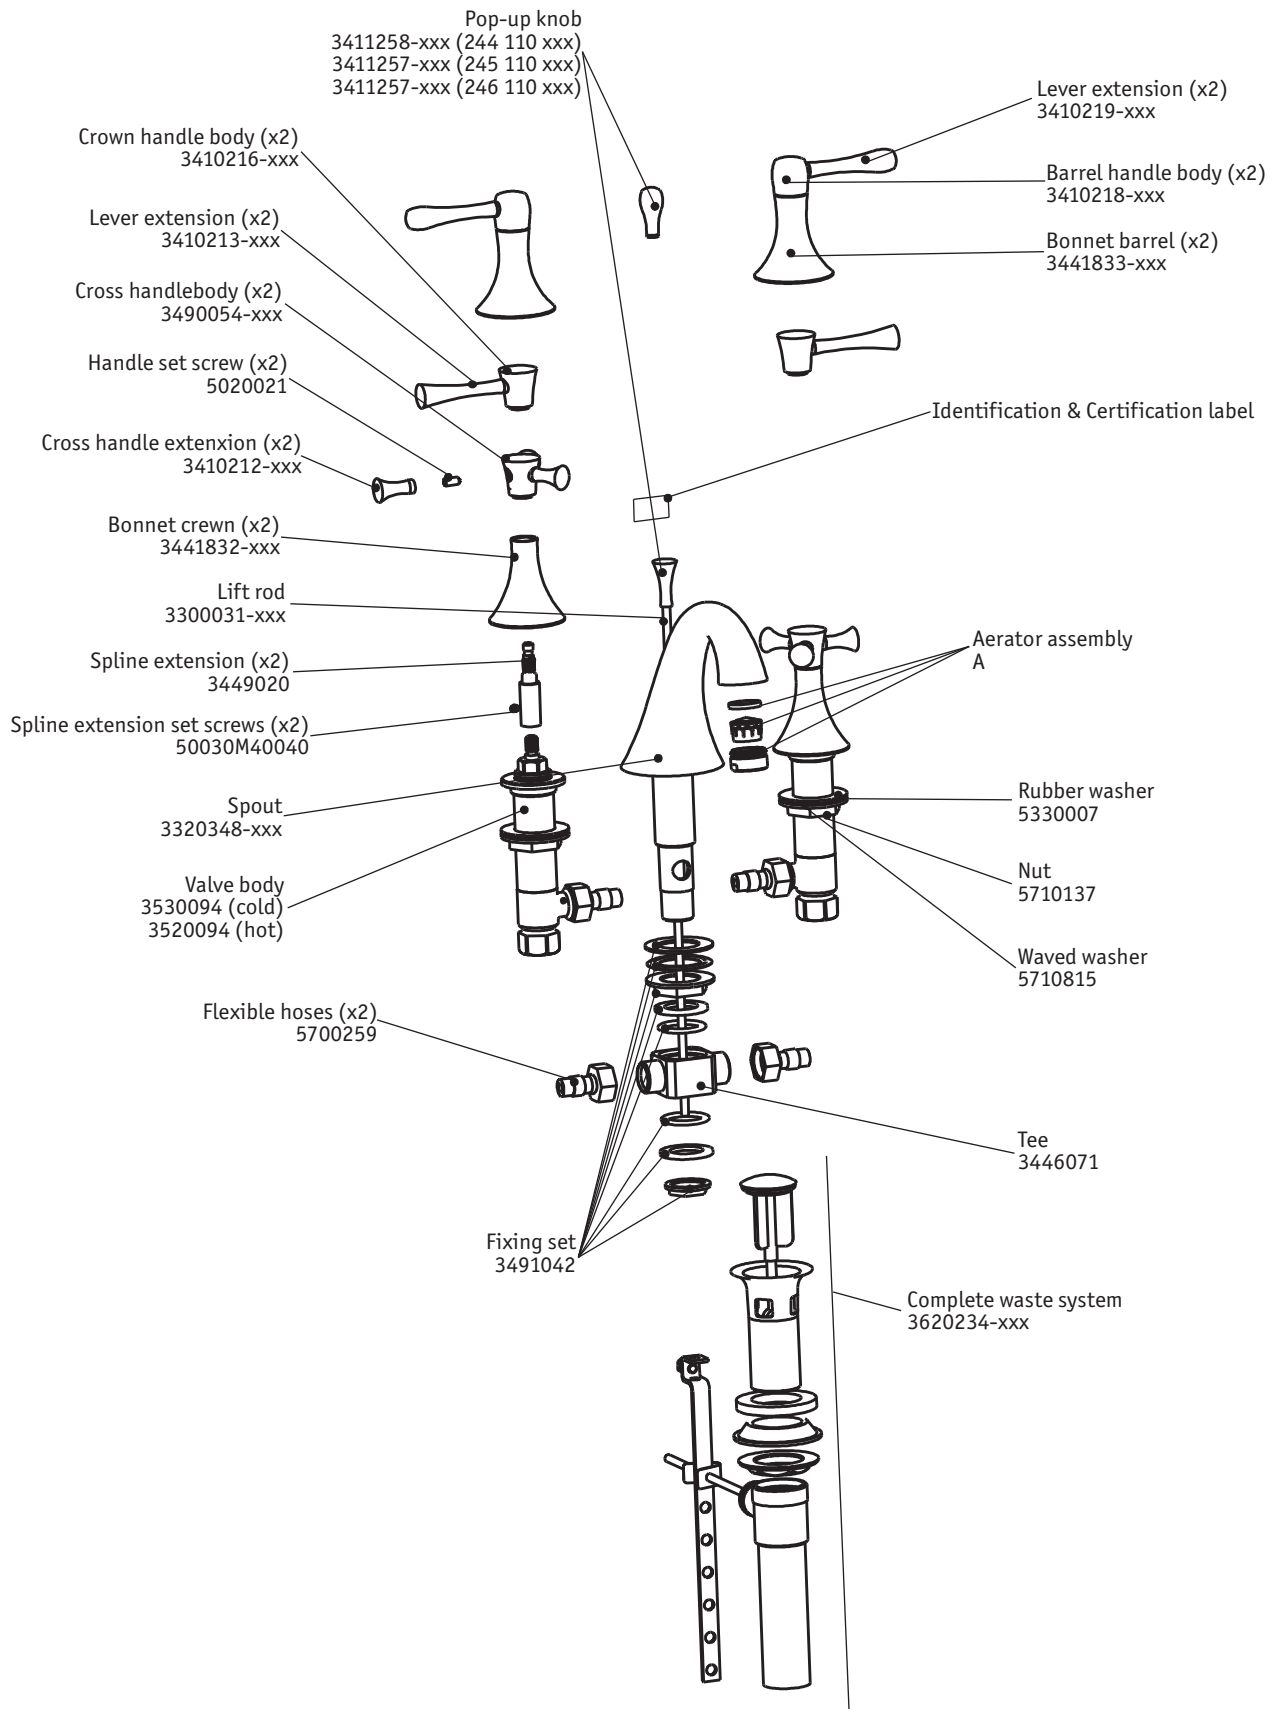

TECHNICAL SPECIFICATIONS

Brookhaven

Widespread lavatory

code | 244 110 xxx
 245 110 xxx
 246 110 xxx

5663386
 983MW000W03

dimensions inches

PLUMBING

CIFIAL USA
 USA P +1800 5284904 F +1800 5281969 info@cifialusa.com www.cifialusa.com
CIFIAL Torneiras, S.A.
 Portugal T +351 256 780 700 F +351 256 780 710 cifial@cifial.pt www.cifial.pt
CIFIALDECOR, S.A.
 Espanha T +34 916 110 261 F +34 916 103 694 cifialdecor@infonegocio.com
CIFIAL UK, Ltd.
 UK P +44 1933 402 008 F +44 1933 402 063 sales@cifial.co.uk www.cifial.co.uk

5663386
 963MWO0W03

Note: xxx represent different finishes.

	625	620	721	V05
A	5713111	3460008-xxx 5C03040 5710275	3460008-610 5C03040 5710275	