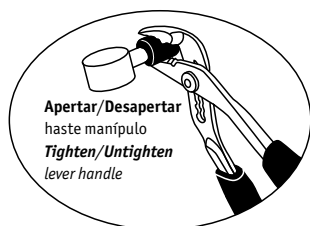

**CIFIAL**

Nº	Descrição/Description	Q
1	Alojamento arejador <i>Nozzle retainer</i>	1
2	Anilha de borracha <i>Rubber washer</i>	1
3	Arejador alta pressão <i>High pressure insert</i>	1
4	Calote <i>Domed collar</i>	1
5	Cartucho cerâmico <i>Cartridge 5711616</i>	1
6	Conjunto de fixação <i>Fixing kit</i>	1
7	Corpo manípulo <i>Lever body</i>	1
8	Corpo da torneira <i>Tap body</i>	1
9	Escoador <i>Pop-up waste assembly</i>	1
10	Ligação flexível <i>Flexible tail</i>	2
11	Haste inferior comando escoador <i>Lower vertical pop-up rod</i>	1
12	Haste manípulo <i>Lever peg</i>	1
13	Haste superior cromado escoador <i>Upper vertical pop-up rod</i>	1
14	Arejador baixa pressão <i>Low pressure insert</i>	1
15	Manípulo comando escoador <i>Pop-up knob</i>	1
16	Perno <i>Lever grub screw</i>	1
17	Porca de fixação cartucho <i>Cartridge nut</i>	1
18	Anilha de borracha <i>Rubber washer</i>	1