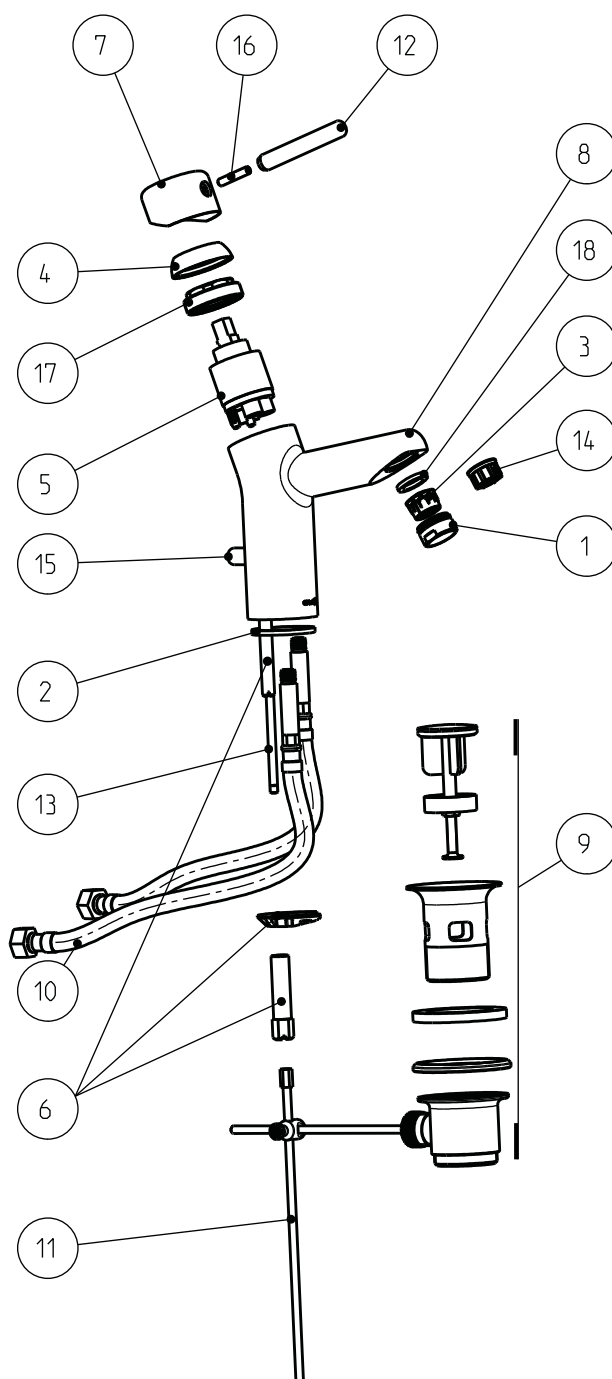

**CIFIAL**

Nº	Descrição/Description	Q
1	Alojamento arejador <i>Nozzle retainer</i>	1
2	Anilha de borracha <i>Rubber washer</i>	1
3	Arejador alta pressão <i>High pressure insert</i>	1
4	Calote <i>Domed collar</i>	1
5	Cartucho cerâmico <i>Cartridge 5711616</i>	1
6	Conjunto de fixação <i>Fixing kit</i>	1
7	Corpo manípulo <i>Lever body</i>	1
8	Corpo da torneira <i>Tap body</i>	1
9	Escoador <i>Pop-up waste assembly</i>	1
10	Ligação flexível <i>Flexible tail</i>	2
11	Haste inferior comando escoador <i>Lower vertical pop-up rod</i>	1
12	Haste manípulo <i>Lever peg</i>	1
13	Haste superior cromado escoador <i>Upper vertical pop-up rod</i>	1
14	Arejador baixa pressão <i>Low pressure insert</i>	1
15	Manípulo comando escoador <i>Pop-up knob</i>	1
16	Perno <i>Lever grub screw</i>	1
17	Porca de fixação cartucho <i>Cartridge nut</i>	1
18	Anilha de borracha <i>Rubber washer</i>	1