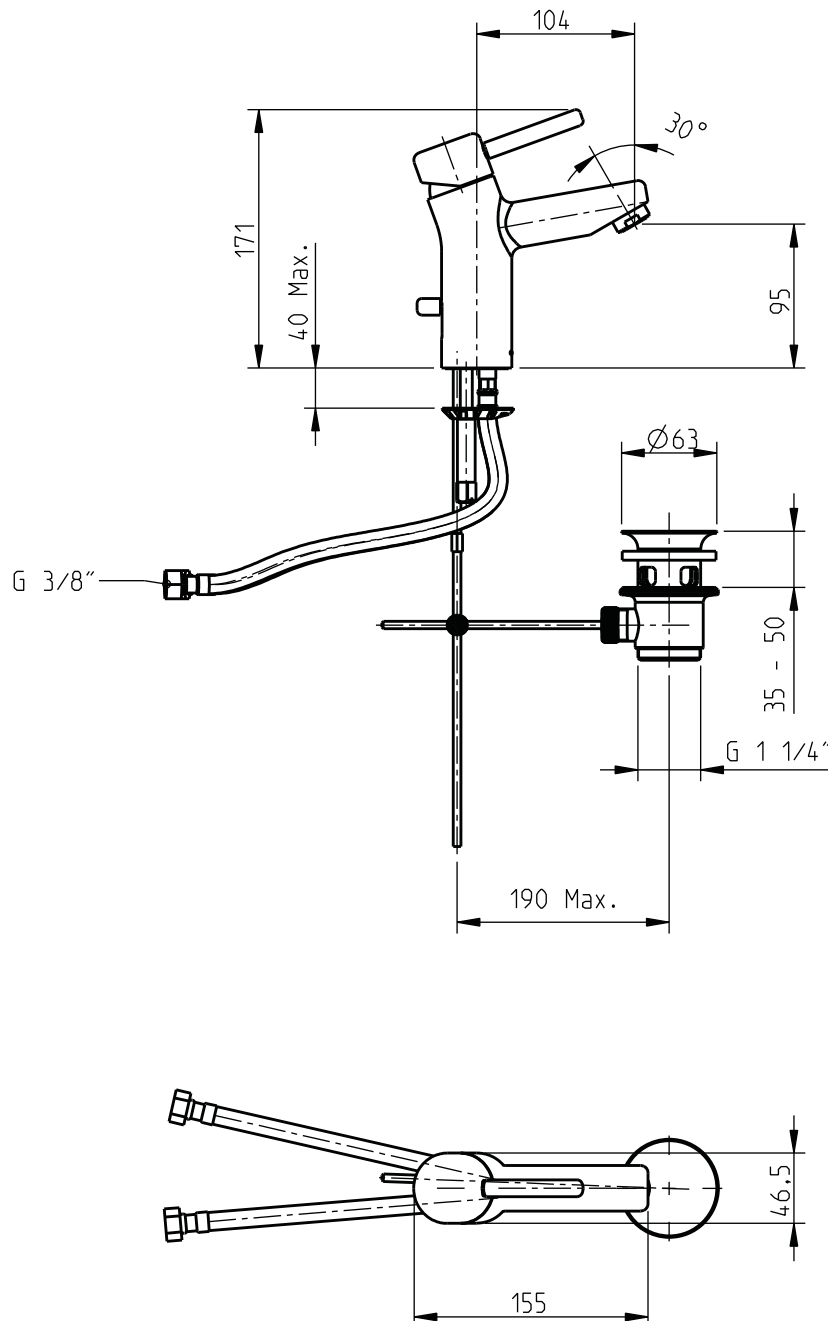

## Style 35 / Technovation 35

Monocomando lavatório com válvula de descarga automática / Mono basin mixer with pop-up waste

código/code | 32402SE-xxx

5663480  
983SE021D00

**CIFIAL**

Nº	Descrição/Description	Q
1	Alojamento arejador <i>Nozzle retainer</i>	1
2	Anilha de borracha <i>Rubber washer</i>	1
3	Arejador alta pressão <i>High pressure insert</i>	1
4	Calote <i>Domed collar</i>	1
5	Cartucho cerâmico <i>Cartridge 5711616</i>	1
6	Conjunto de fixação <i>Fixing kit</i>	1
7	Corpo manípulo <i>Lever body</i>	1
8	Corpo da torneira <i>Tap body</i>	1
9	Escoador <i>Pop-up waste assembly</i>	1
10	Ligação flexível <i>Flexible tail</i>	2
11	Haste inferior comando escoador <i>Lower vertical pop-up rod</i>	1
12	Haste manípulo <i>Lever peg</i>	1
13	Haste superior cromado escoador <i>Upper vertical pop-up rod</i>	1
14	Arejador baixa pressão <i>Low pressure insert</i>	1
15	Manípulo comando escoador <i>Pop-up knob</i>	1
16	Perno <i>Lever grub screw</i>	1
17	Porca de fixação cartucho <i>Cartridge nut</i>	1
18	Anilha de borracha <i>Rubber washer</i>	1