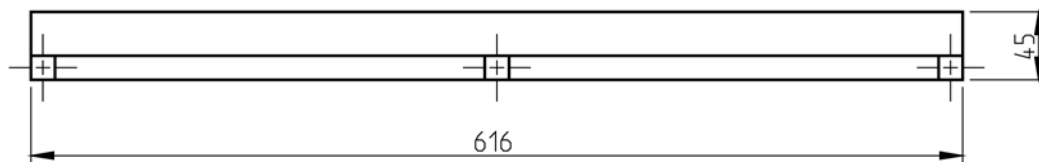

INSTRUÇÕES DE INSTALAÇÃO INSTALLATION INSTRUCTIONS

Techno AS 160 / Technovation AS 160

Toalheiro de 60cm / Towel bar 60cm

código/code | 12412TB-xxx

Nº	Descrição/Description	Q
1	Fixador acessórios Techno AS 160 <i>Inner sleeve</i>	3
2	Parafuso autrsc ISO7050 ST 4.2x45 C/H <i>Fixing screw</i>	3
3	Bucha nylon <i>Raw plug</i>	3
4	Perno DIN 914 M4x4 com ponta conica, inox <i>Grub screw</i>	3
5	Espelho toalheiro 600 Techno AS 160 <i>Backplate</i>	1
6	Suporte toalheiro Techno AS 160 <i>Towel bar</i>	2