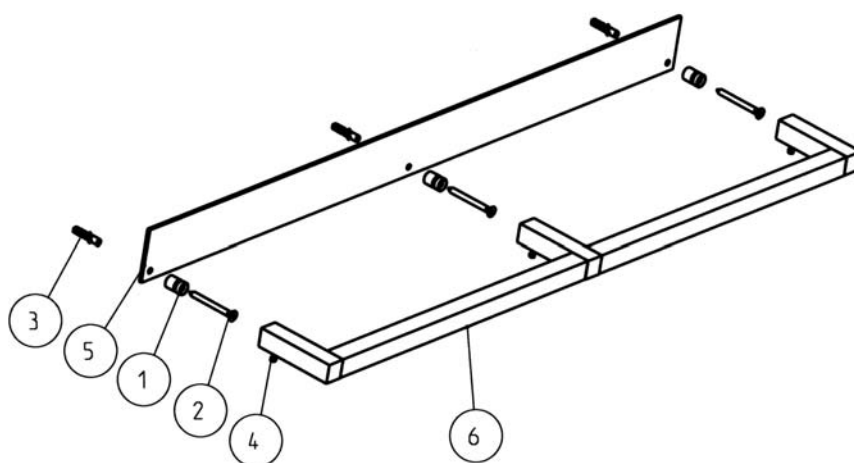

INSTRUÇÕES DE INSTALAÇÃO INSTALLATION INSTRUCTIONS

Techno AS 160 / Technovation AS 160

Toalheiro de 60cm / Towel bar 60cm

código/code | 12412TB-xxx

Nº	Descrição/Description	Q
1	Fixador acessórios Techno AS 160 <i>Inner sleeve</i>	3
2	Parafuso autrsc ISO7050 ST 4.2x45 C/H <i>Fixing screw</i>	3
3	Bucha nylon <i>Raw plug</i>	3
4	Perno DIN 914 M4x4 com ponta conica, inox <i>Grub screw</i>	3
5	Espelho toalheiro 600 Techno AS 160 <i>Backplate</i>	1
6	Suporte toalheiro Techno AS 160 <i>Towel bar</i>	2