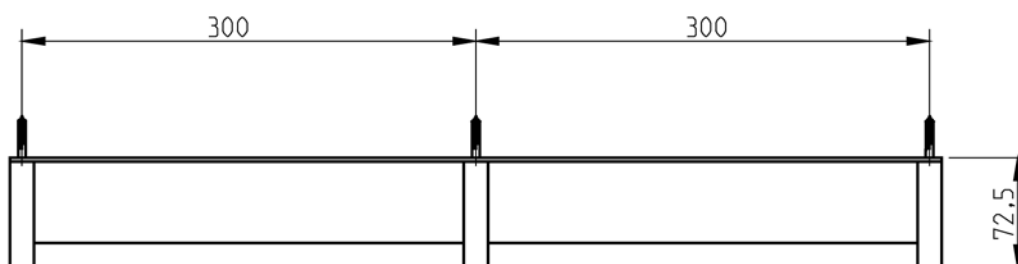

INSTRUÇÕES DE INSTALAÇÃO INSTALLATION INSTRUCTIONS

Techno AS 160 / Technovation AS 160

Toalheiro de 60cm / Towel bar 60cm

código/code | 12412TB-xxx

Nº	Descrição/Description	Q
1	Fixador acessórios Techno AS 160 <i>Inner sleeve</i>	3
2	Parafuso autrsc ISO7050 ST 4.2x45 C/H <i>Fixing screw</i>	3
3	Bucha nylon <i>Raw plug</i>	3
4	Perno DIN 914 M4x4 com ponta conica, inox <i>Grub screw</i>	3
5	Espelho toalheiro 600 Techno AS 160 <i>Backplate</i>	1
6	Suporte toalheiro Techno AS 160 <i>Towel bar</i>	2