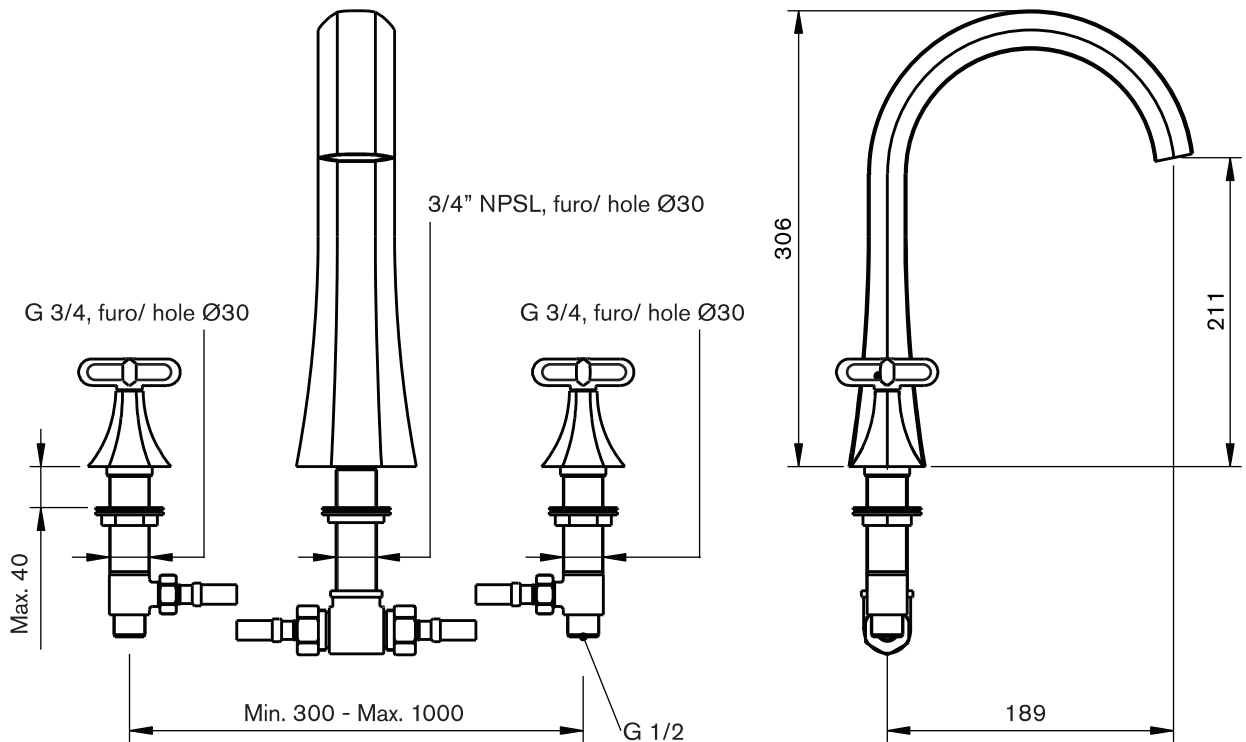

HEXA

Misturadora banheira 3 furos 3 hole roman tub trim

dimensões / dimensions mm

nota/note: xxx representa diferentes acabamentos
xxx represent different finishes