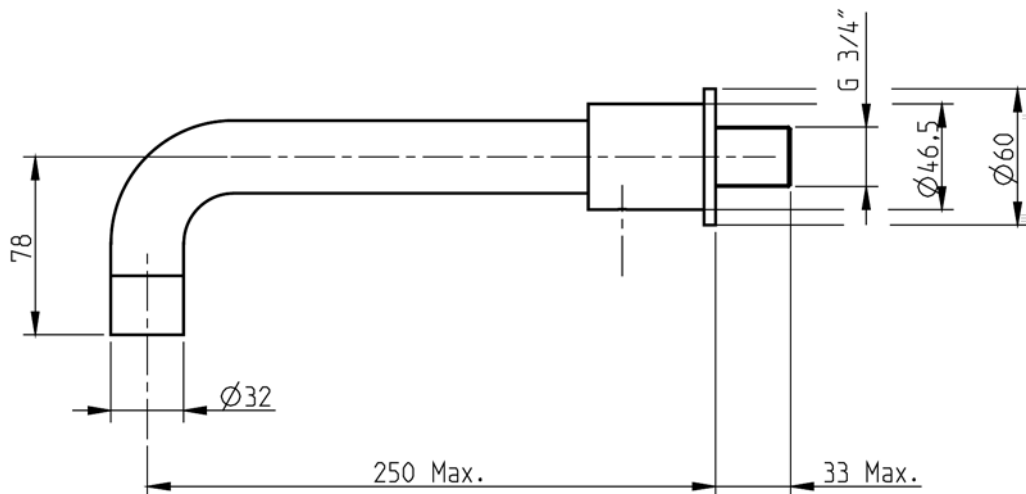

## Techno 300 / *Technovation 300*

Bica de parede 3/4" / 3/4" Wall spout

código/code | 33302TB-xxx

5663212  
983TB007D00

CIFIAL 

Nº	Descrição/Description	Q
1	Alojamento para difusor bica parede 3/4" TB <i>Nozzle retainer</i>	1
2	Anel para misturadora exposta Techno 465 <i>Concealing ring</i>	1
3	Anilha borracha para M28x1, Neoperl <i>Rubber washer</i>	1
4	Bica parede soldada 3/4" Techno 300 <i>Spout 3/4"</i>	1
5	Corpo fix. bica parede 3/4" Techno 300 <i>Spout sleeve</i>	1
6	Insert Neostrahl, M28x1 - ref. 01.4253.00001 <i>Low pressure insert</i>	1
7	Nipple bica parede "BM/TL/ED" <i>Threaded nipple</i>	1
8	"O"-ring 31x4 <i>"O"-ring</i>	2
9	Perno sxt. int. ISO4027 M5x5-ST-A2 <i>Spout sleeve grub screw</i>	1