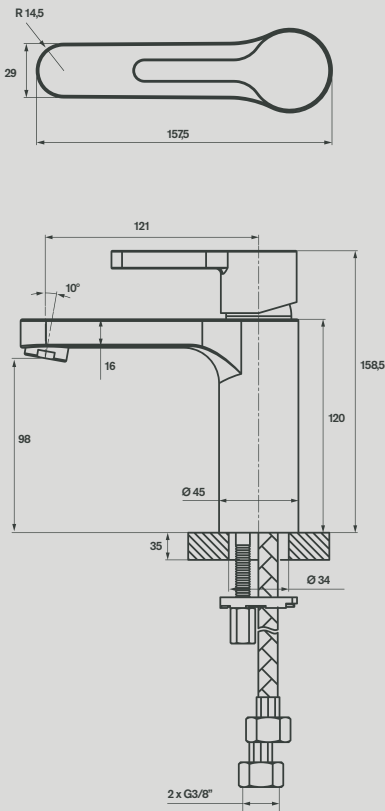

# Style L 20B

- Cartucho cerâmico. *Ceramic cartridge.*

**35mm**

- Emulsor oculto. *Hidden aerator.*

**M24x1**

- Ligações flexíveis. *Pipe connections.*

**G3/8"** ISO 228

- Teste de fadiga válvula. *Valve endurance test.*