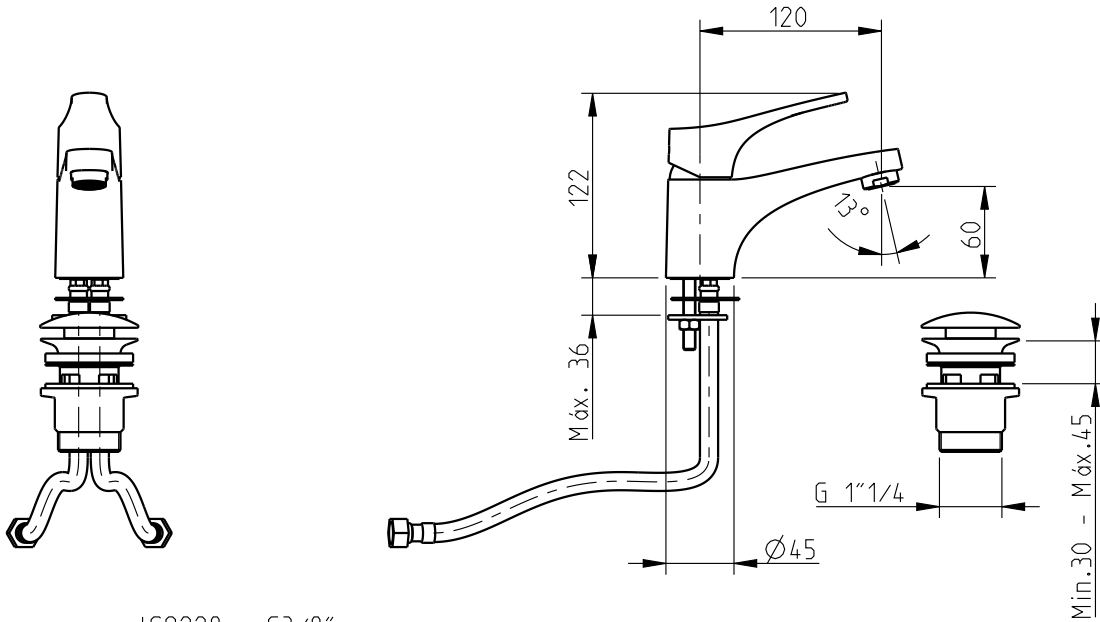

Óptima

32400OT-XXX

Mnc.lav. Óptima

Single lever basin mixer

Nota/Note:

xxx representa diferentes acabamentos
xxx represents different finishes

Instalador/Installer:

Por favor entregue todas as especificações que acompanham o produto ao seu proprietário.
Please leave all leaflets with the building owner to file for future reference.

dimensões/dimensions: mm

Mnc.lav. Óptima
Single lever basin mixer

Nota/Note:

xxx representa diferentes acabamentos
xxx represents different finishes

Instalador/Installer:

Por favor entregue todas as especificações que acompanham o produto ao seu proprietário.
Please leave all leaflets with the building owner to file for future reference.