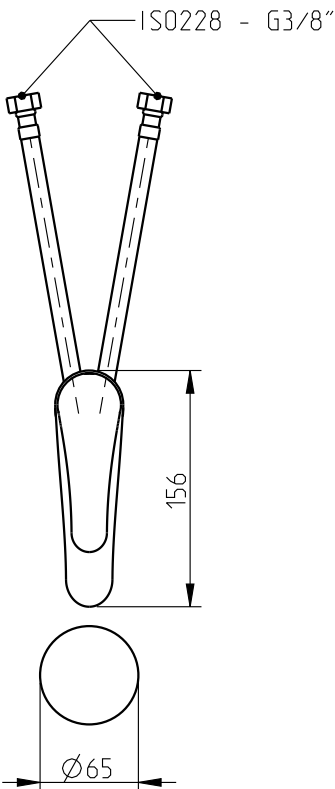

Óptima

32400OT-XXX

Mnc.lav. Óptima

Single lever basin mixer

Nota/Note:

xxx representa diferentes acabamentos
xxx represents different finishes

Instalador/Installer:

Por favor entregue todas as especificações que acompanham o produto ao seu proprietário.
Please leave all leaflets with the building owner to file for future reference.

dimensões/dimensions: mm

Mnc.lav. Óptima
Single lever basin mixer

Nota/Note:

xxx representa diferentes acabamentos
xxx represents different finishes

Instalador/Installer:

Por favor entregue todas as especificações que acompanham o produto ao seu proprietário.
Please leave all leaflets with the building owner to file for future reference.