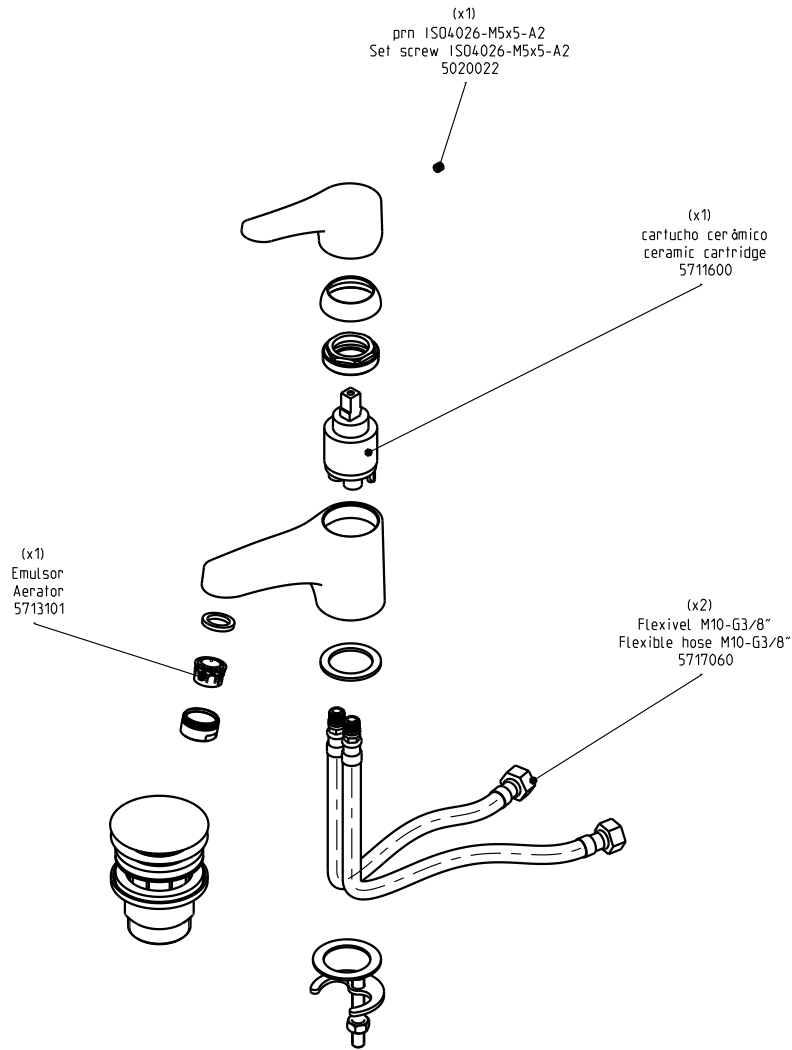

Óptima

32400OT-XXX

Mnc.lav. Óptima

Single lever basin mixer

Nota/Note:

xxx representa diferentes acabamentos
xxx represents different finishes

Instalador/Installer:

Por favor entregue todas as especificações que acompanham o produto ao seu proprietário.
Please leave all leaflets with the building owner to file for future reference.

dimensões/dimensions: mm

Mnc.lav. Óptima
Single lever basin mixer

Nota/Note:

xxx representa diferentes acabamentos
xxx represents different finishes

Instalador/Installer:

Por favor entregue todas as especificações que acompanham o produto ao seu proprietário.
Please leave all leaflets with the building owner to file for future reference.