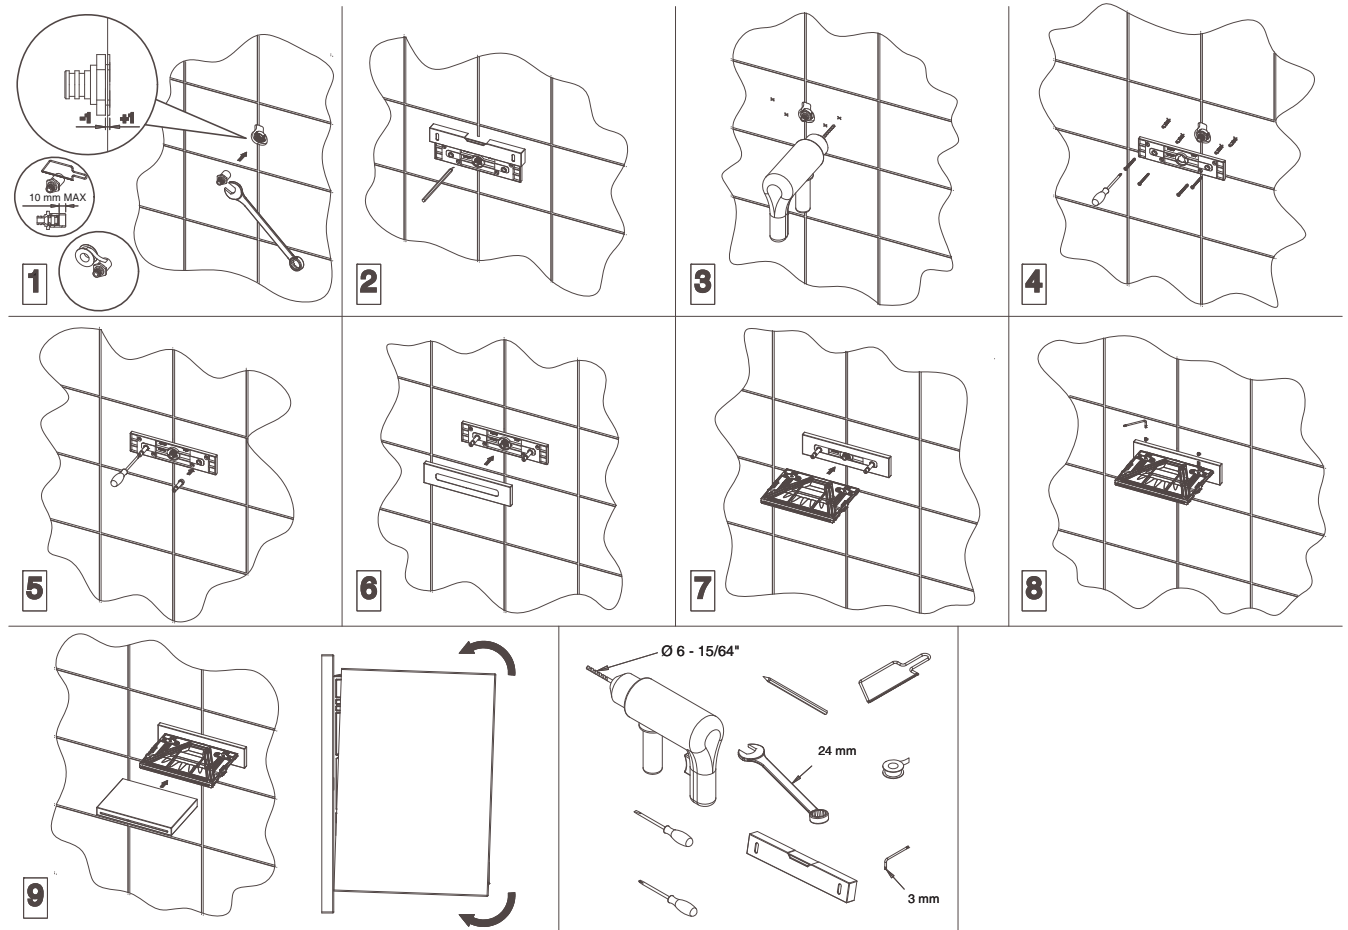

## Chuveiro de parede cascata Water fall showerhead

n° 2  
parafuso  
screw

n° 1  
perno  
set screw

n° 1  
base de montagem  
mounting base

n° 1  
parafusos com buchas  
screws with rawlplug

n° 1  
cartucho  
cartridge