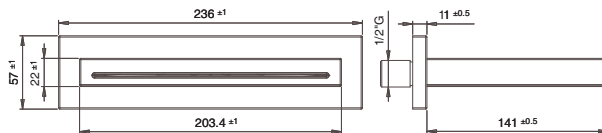

n° 2
parafuso
screw

n° 1
perno
set screw

n° 1
base de montagem
mounting base

n° 1
parafusos com buchas
screws with rawlplug

n° 1
cartucho
cartridge

n° 2
suporte
support

n° 1
tampa
cover

n° 1
corpo externo
external body

montagem final
mounting

www.cifial.pt | cifial@cifial.pt
cifial@cifial.es
www.cifial.co.uk | sales@cifial.co.uk
www.cifialusa.com
www.cifial.pl | cifial@cifial.pl

Instalador: Por favor entregue todas as instruções que acompanham este produto ao seu proprietário.

Installer: Please leave all leaflets with the building owner to file for future reference