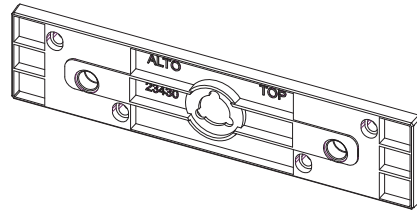

## Chuveiro de parede cascata Water fall showerhead

n° 2  
parafuso  
screw

n° 1  
perno  
set screw

n° 1  
base de montagem  
mounting base

n° 1  
parafusos com buchas  
screws with rawlplug

n° 1  
cartucho  
cartridge