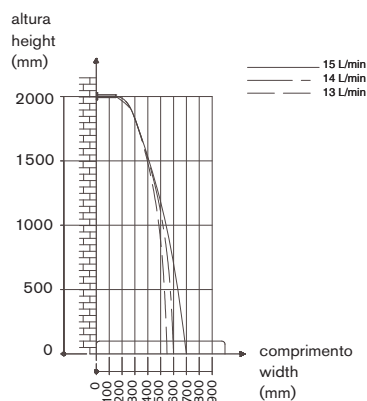

www.cifial.pt | cifial@cifial.pt
cifial@cifial.es
www.cifial.co.uk | sales@cifial.co.uk
www.cifialusa.com
www.cifial.pl | cifial@cifial.pl