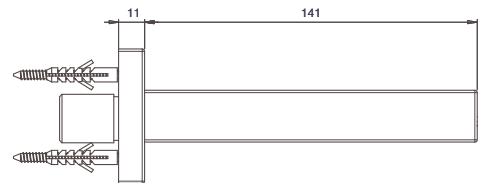

## Chuveiro de parede cascata Water fall showerhead

n° 2  
parafuso  
screw

n° 1  
perno  
set screw

n° 1  
base de montagem  
mounting base

n° 1  
parafusos com buchas  
screws with rawlplug

n° 1  
cartucho  
cartridge