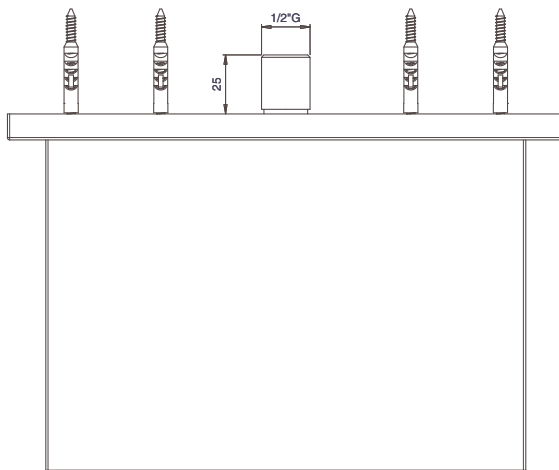

## Chuveiro de parede cascata Water fall showerhead

n° 2  
parafuso  
screw

n° 1  
perno  
set screw

n° 1  
base de montagem  
mounting base

n° 1  
parafusos com buchas  
screws with rawlplug

n° 1  
cartucho  
cartridge