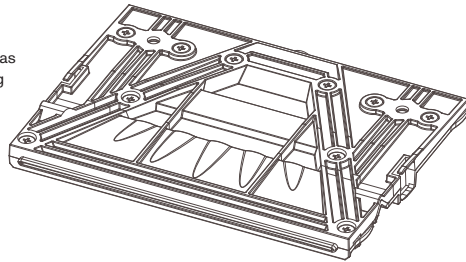

## Chuveiro de parede cascata Water fall showerhead

n° 2  
parafuso  
screw

n° 1  
perno  
set screw

n° 1  
base de montagem  
mounting base

n° 1  
parafusos com buchas  
screws with rawlplug

n° 1  
cartucho  
cartridge

n° 2  
suporte  
support

n° 1  
tampa  
cover

n° 1  
corpo externo  
external body

montagem final  
mounting

www.cifial.pt | cifial@cifial.pt  
cifial@cifial.es  
www.cifial.co.uk | sales@cifial.co.uk  
www.cifialusa.com  
www.cifial.pl | cifial@cifial.pl