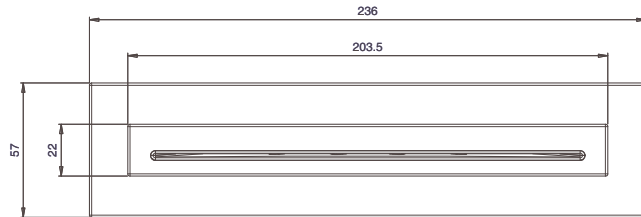

## Chuveiro de parede cascata Water fall showerhead

n° 2  
parafuso  
screw

n° 1  
perno  
set screw

n° 1  
base de montagem  
mounting base

n° 1  
parafusos com buchas  
screws with rawlplug

n° 1  
cartucho  
cartridge