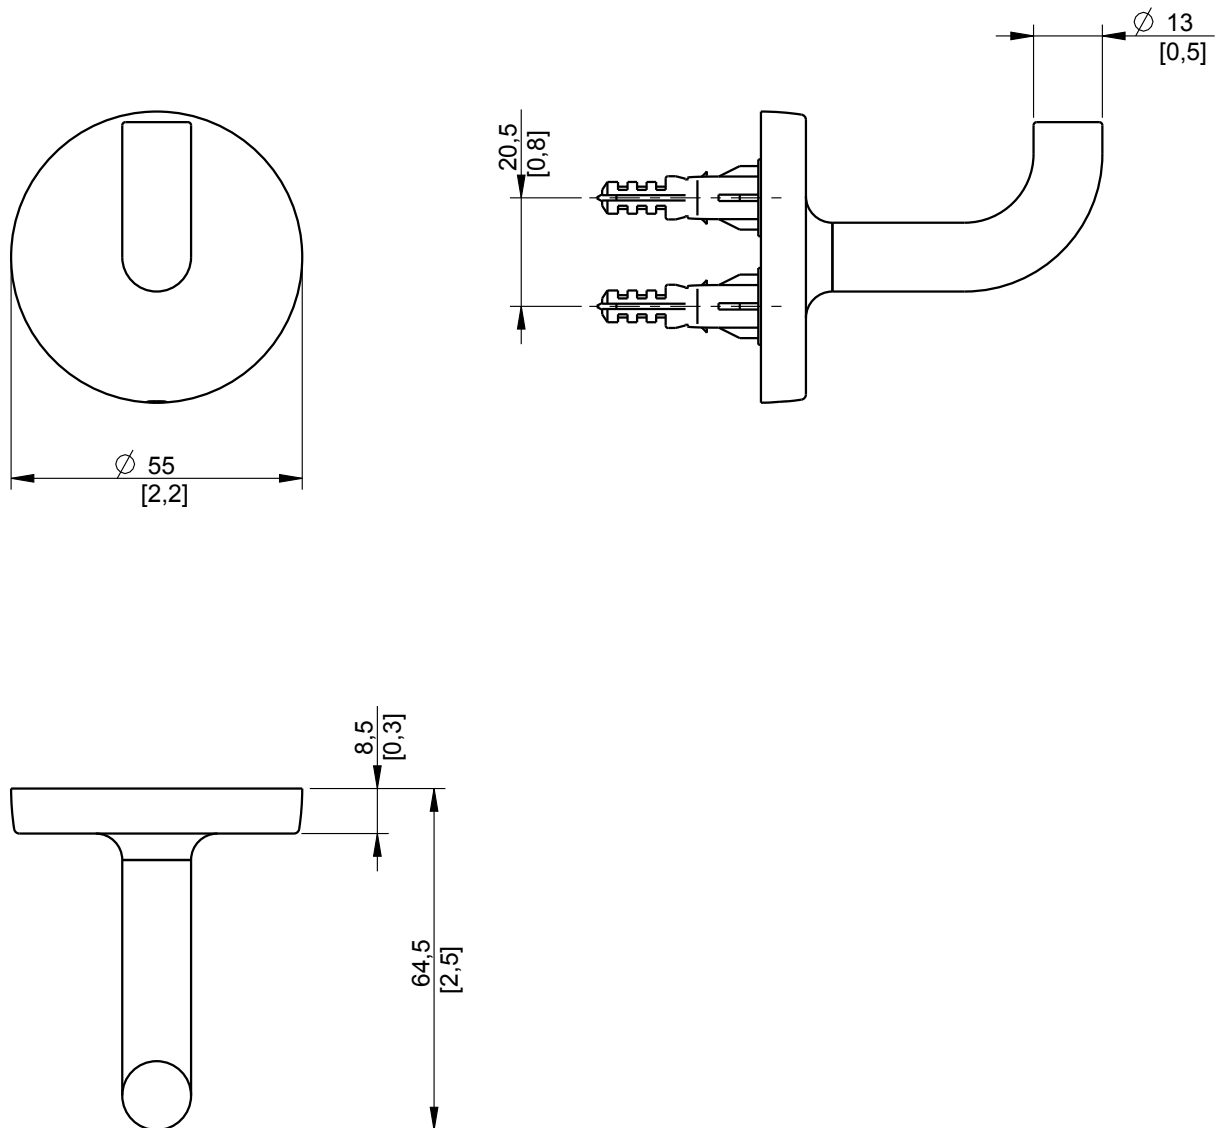

TH400

Cabide

Hook

Nota/Note:

xxx representa diferentes acabamentos
xxx represents different finishes

Instalador/Installer:

Por favor entregue todas as especificações que acompanham o produto ao seu proprietário.
Please leave all leaflets with the building owner to file for future reference.

dimensões/dimensions: mm [in]

TH400

Cabide

Hook

Nota/Note:

xxx representa diferentes acabamentos
xxx represents different finishes

Instalador/Installer:

Por favor entregue todas as especificações que acompanham o produto ao seu proprietário.
Please leave all leaflets with the building owner to file for future reference.