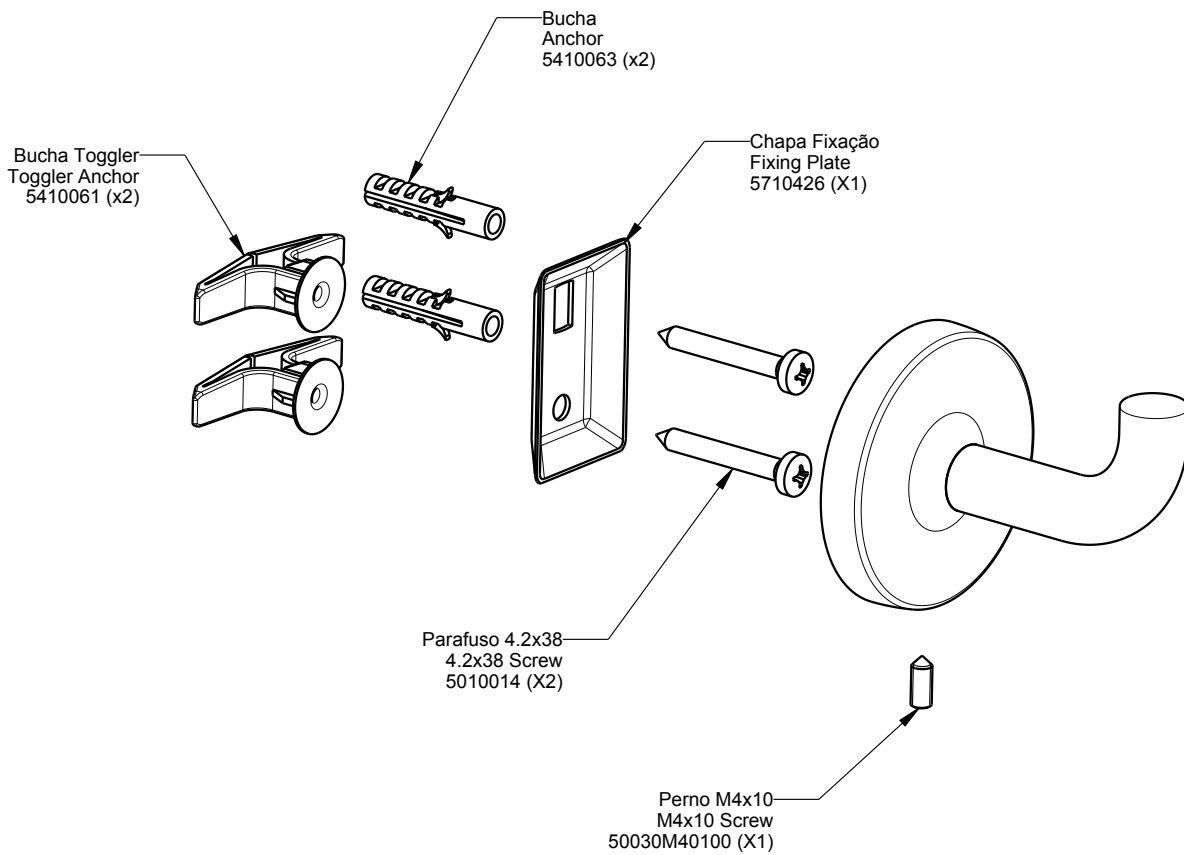

TH400

Cabide

Hook

Nota/Note:

xxx representa diferentes acabamentos
xxx represents different finishes

Instalador/Installer:

Por favor entregue todas as especificações que acompanham o produto ao seu proprietário.
Please leave all leaflets with the building owner to file for future reference.

dimensões/dimensions: mm [in]

TH400

Cabide

Hook

Nota/Note:

xxx representa diferentes acabamentos
xxx represents different finishes

Instalador/Installer:

Por favor entregue todas as especificações que acompanham o produto ao seu proprietário.
Please leave all leaflets with the building owner to file for future reference.