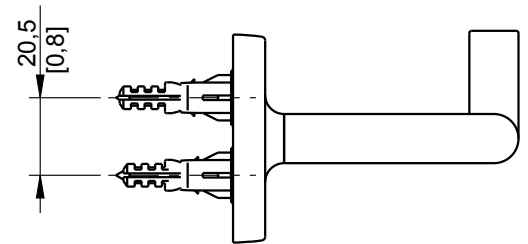

# TH400

Porta Rolo  
Toilet Paper Holder

**Nota/Note:**

xxx representa diferentes acabamentos  
xxx represents different finishes

**Instalador/Installer:**

Por favor entregue todas as especificações que acompanham o produto ao seu proprietário.  
Please leave all leaflets with the building owner to file for future reference.

dimensões/dimensions: mm