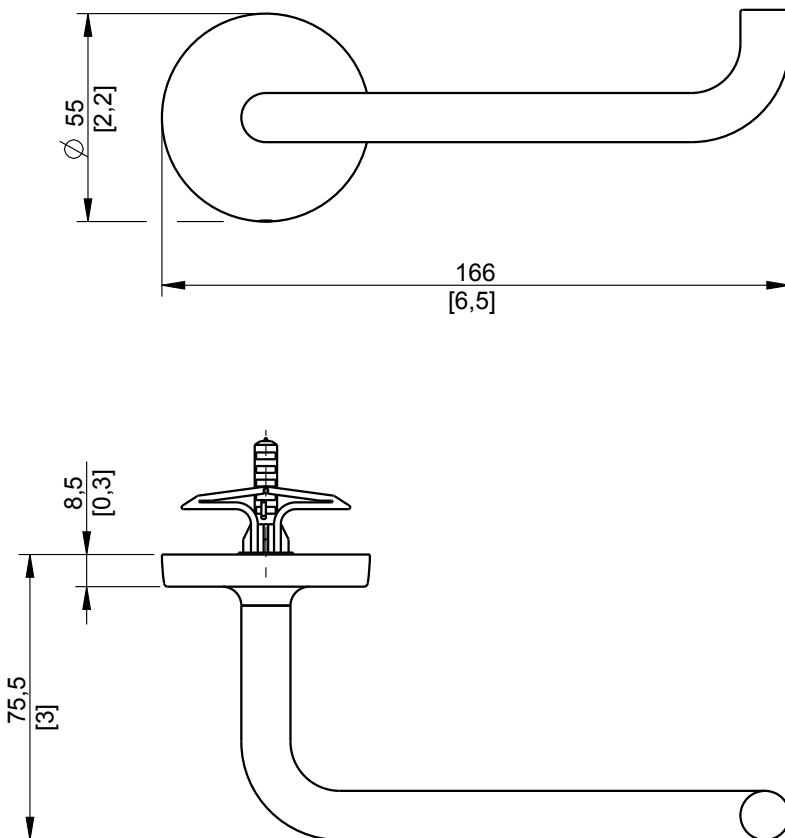

# TH400

Porta Rolo  
Toilet Paper Holder

**Nota/Note:**

xxx representa diferentes acabamentos  
xxx represents different finishes

**Instalador/Installer:**

Por favor entregue todas as especificações que acompanham o produto ao seu proprietário.  
Please leave all leaflets with the building owner to file for future reference.

dimensões/dimensions: mm