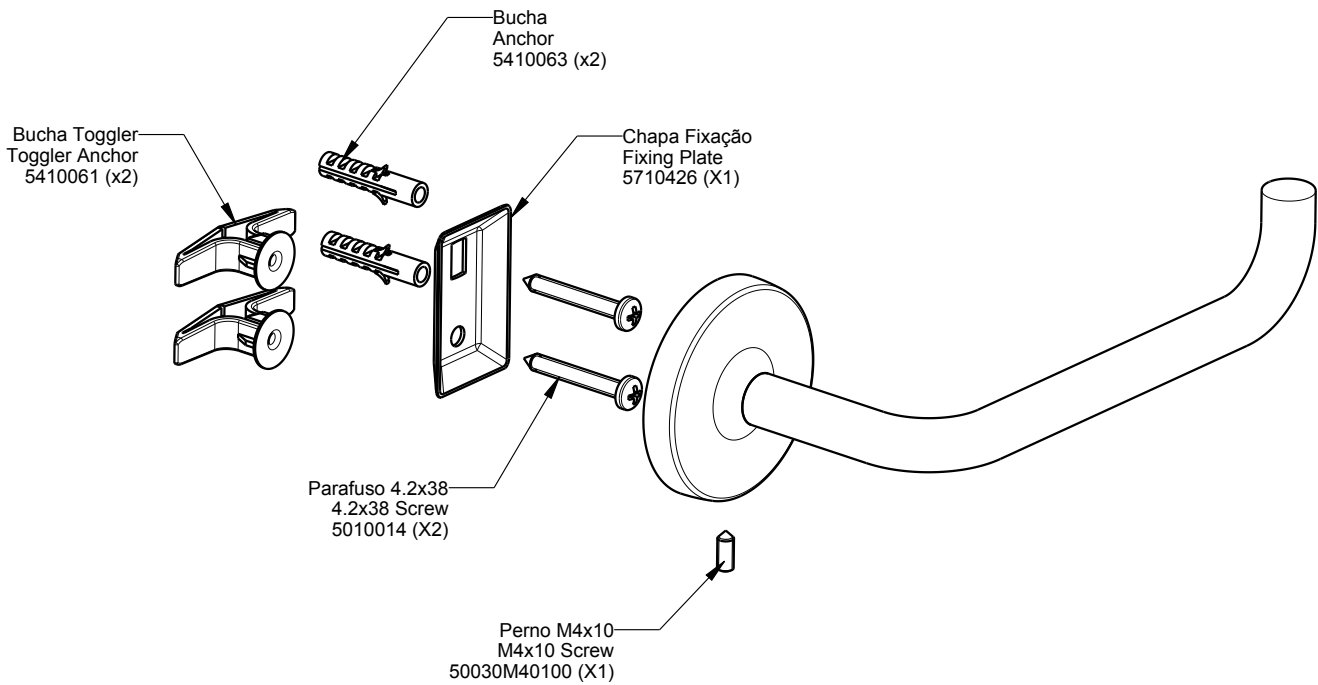

# TH400

Porta Rolo  
Toilet Paper Holder

**Nota/Note:**

xxx representa diferentes acabamentos  
xxx represents different finishes

**Instalador/Installer:**

Por favor entregue todas as especificações que acompanham o produto ao seu proprietário.  
Please leave all leaflets with the building owner to file for future reference.

dimensões/dimensions: mm