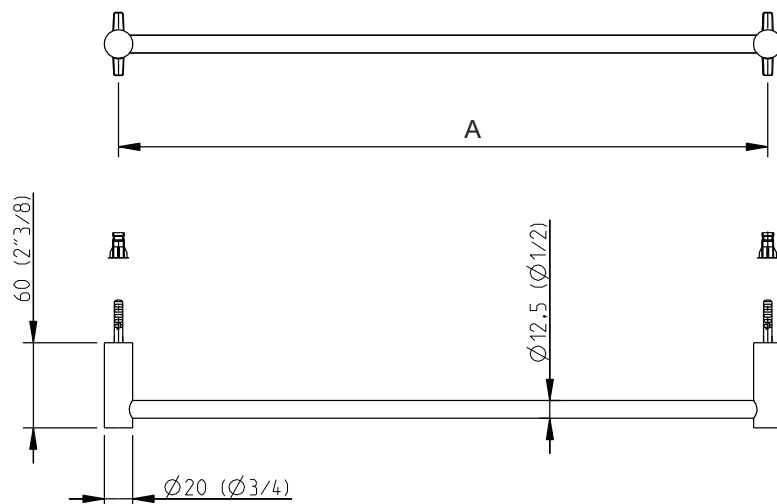

techno Straight

Toalheiro Towel bar

Código/ Code	Descrição / Description	A
12410BI-xxx	Toalheiro / Towel bar - 30 cm	305mm (12")
12411BI-xxx	Toalheiro / Towel bar - 45 cm	457mm (18")
12412BI-xxx	Toalheiro / Towel bar - 60 cm	610mm (24")

dimensões / dimensions:
- mm
- polegadas / inches

CIFIAL

www.cifial.pt | cifial@cifial.pt
cifial@cifial.es
www.cifial.co.uk | sales@cifial.co.uk
www.cifialusa.com | info@cifialusa.com

nota/note: xxx representa diferentes acabamentos
 xxx represent different finishes