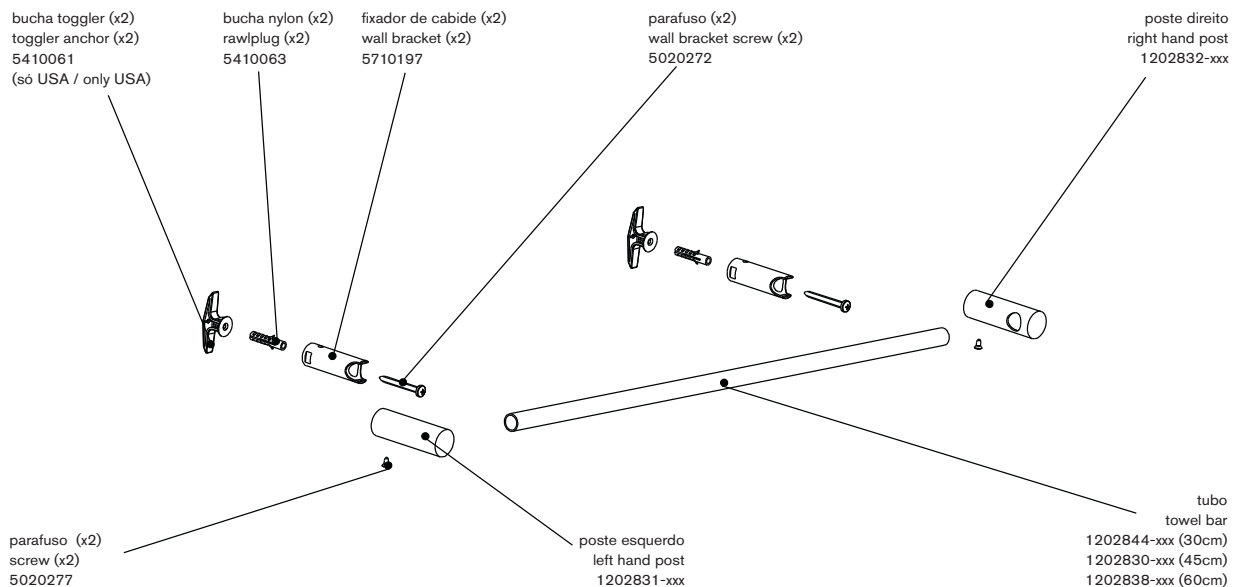

techno Straight

Toalheiro Towel bar

Código/ Code	Descrição / Description	A
12410BI-xxx	Toalheiro / Towel bar - 30 cm	305mm (12")
12411BI-xxx	Toalheiro / Towel bar - 45 cm	457mm (18")
12412BI-xxx	Toalheiro / Towel bar - 60 cm	610mm (24")

dimensões / dimensions:
- mm
- polegadas / inches

CIFIAL

www.cifial.pt | cifial@cifial.pt
cifial@cifial.es
www.cifial.co.uk | sales@cifial.co.uk
www.cifialusa.com | info@cifialusa.com

nota/note: xxx representa diferentes acabamentos
 xxx represent different finishes