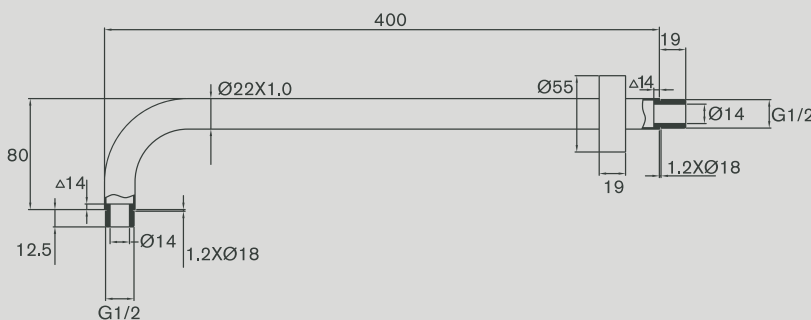

CIFIAL

*A legacy in the art
of know-how*

COD. **3451841 - 625**

Brço chuveiro parede, Ø22x400.
Wall shower arm, Ø22x400.

9FPED00146-00

Dados técnicos
Technical data

As cores impressas servem unicamente como exemplo. Podem ser diferentes da cor real. The printed colors serve only as an example. They may be different from the actual color.