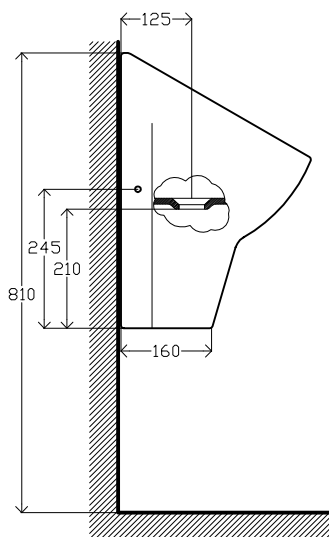

BLOCK

Urinal Block

Caraterísticas do modelo:

Material: Porcelana sanitária
Normas: EN 13407
Volume de descarga: 1 L
Peso: 11,4 kg
Cores (xx): 00-Branco | 01-Pergamon

Urinal Block

Features of the model:

Material: Vitreous china
Standards: EN 13407
Flush volume: 1 L
Weight: 11,4 kg
Colours (xx): 00-White | 01-Pergamon

Complementos:

G8090012 - Kit de fixação horizontal ajustável (incluído)

Supplements:

G8090012 - Horizontal adjustable fixation set (included)