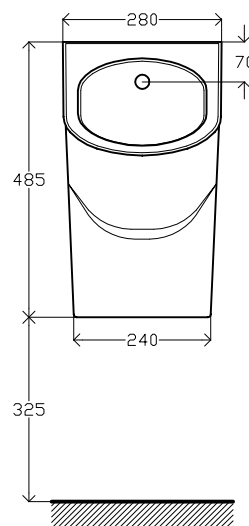

BLOCK

Urinal Block

Caraterísticas do modelo:

Material: Porcelana sanitária
Normas: EN 13407
Volume de descarga: 1 L
Peso: 11,4 kg
Cores (xx): 00-Branco | 01-Pergamon

Urinal Block

Features of the model:

Material: Vitreous china
Standards: EN 13407
Flush volume: 1 L
Weight: 11,4 kg
Colours (xx): 00-White | 01-Pergamon

Complementos:

G8090012 - Kit de fixação horizontal ajustável (incluído)

Supplements:

G8090012 - Horizontal adjustable fixation set (included)