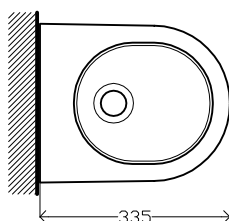

BLOCK

Urinal Block

Caraterísticas do modelo:

Material: Porcelana sanitária
Normas: EN 13407
Volume de descarga: 1 L
Peso: 11,4 kg
Cores (xx): 00-Branco | 01-Pergamon

Urinal Block

Features of the model:

Material: Vitreous china
Standards: EN 13407
Flush volume: 1 L
Weight: 11,4 kg
Colours (xx): 00-White | 01-Pergamon

Complementos:

G8090012 - Kit de fixação horizontal ajustável (incluído)

Supplements:

G8090012 - Horizontal adjustable fixation set (included)