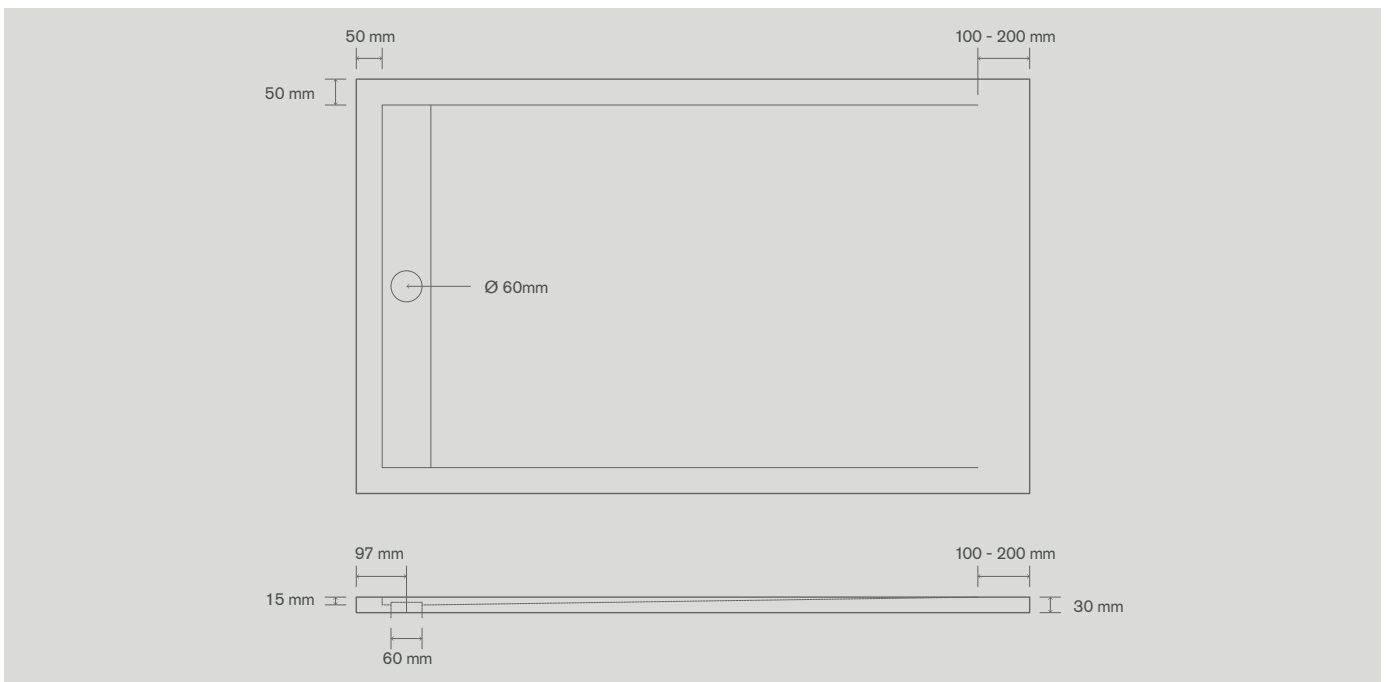

CIFIAL

A legacy in the art
of know-how

COD. **928200xxxx**

(XXXX) - 0400 | 0500 | 0600 | 0700 | 0800 | 0900 | 1000

Base de duche R2, Branca.

R2 Shower tray, White.

(1000 | 1100 | 1200 | 1300 | 1400 | 1500 | 1600) **x800x30mm.**

GD046234-00

Dados técnicos

Technical data

R2

As cores impressas servem unicamente como exemplo. Podem ser diferentes da cor real. The printed colors serve only as an example. They may be different from the actual color.