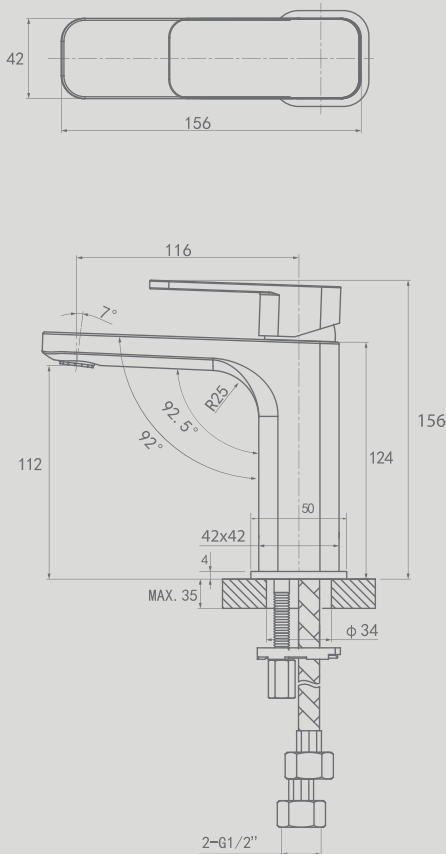

CIFIAL

*A legacy in the art
of know-how*

COD. **32400SD - 625**

Misturadora monocomando de lavatório.
Washbasin mixer, single lever.

9FPED00132-02

Dados técnicos

Technical data

Style H 20D

- Cartucho cerâmico. *Ceramic cartridge.*

35mm

- Emulsor oculto. *Hidden aerator.*

M24x1

- Ligações flexíveis. *Pipe connections.*

G1/2" ISO 228

- Teste de fadiga válvula. *Valve endurance test.*

70.000 CICLOS | CYCLES