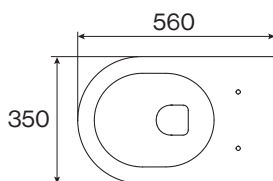

233035x40

Sanita Suspensa Rimless_Wall-Hung Toilet_Inodoro Suspendido_Cuvette Suspendue

Características

Features
Características
Caractéristiques

Dimensões_Dimensions_Dimensiones_Dimensions

560 x 350 x 300

Suspensa
Wall-Hung
Suspendido
Suspendue

Descarga 3L/5L
Dual Flush 3L/5L
Descarga 3L/5L
Chasse 3L/5L
EN997

Acabamentos
Finishings
Acabados

BRB

00

BR

01

XX