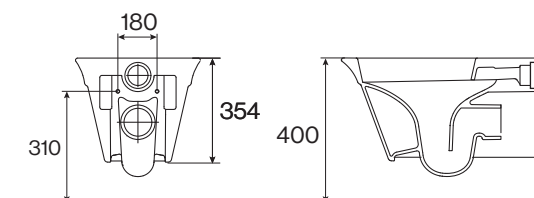

233035x40

Sanita Suspensa Rimless_Wall-Hung Toilet_Inodoro Suspendido_Cuvette Suspendue

Características

Features
Características
Caractéristiques

Dimensões_Dimensions_Dimensiones_Dimensions

560 x 350 x 300

Material_Material_Matériau_Material

Porcelana Sanitária
Vitreous China

Descarga_Flush_Descarga_Chasse

3L/ 5L

Clip-off

Thermodur

Soft Close

Rimless

Suspensa
Wall-Hung
Suspendido
Suspendue

Descarga 3L/5L
Dual Flush 3L/5L
Descarga 3L/5L
Chasse 3L/5L
EN997

Acabamentos
Finishings
Acabados

BRB

00

BR

01

XX