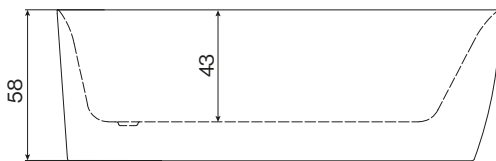

Peso_Weight_Peso_Poids

42 KG /48 KG

Embalagem_Package_Caja_Embalage

63 KG | 155 x 77 x 63

69 KG | 175 x 83 x 63

● **Válvula incluída**
Waste included
Deságue incluido
Bonde incluse

REF.	Litros / Liters
9482000100	220L
155 x 77 x 63	
9482000200	260L
175 x 83 x 63	