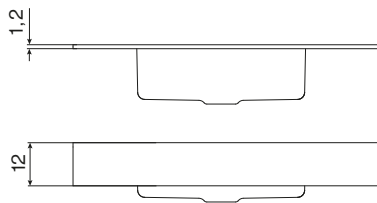

## 932900XX00DB

Lavatório Solid Surface\_Solid Surface Basin\_Lavabo Solid Surface\_Vasque en solid surface

		C 170	180	190	200	210	220	230	240	250	260
A	1,2	9329007700DB	9329007800DB	9329007900DB	9329008000DB	9329008100DB	9329008200DB	9329008300DB	9329008400DB	9329008500DB	9329008600DB
	KG	28,9	30,6	32,3	34	35,7	37,4	38,1	40,8	42,5	44,2
	12	9329003600DB	9329003700DB	9329003800DB	9329003900DB	9329004000DB	9329004100DB	9329004200DB	9329004300DB	9329004400DB	9329004500DB
	KG	39,3	41,6	43,9	46,2	48,5	50,8	53,1	55,4	57,7	60